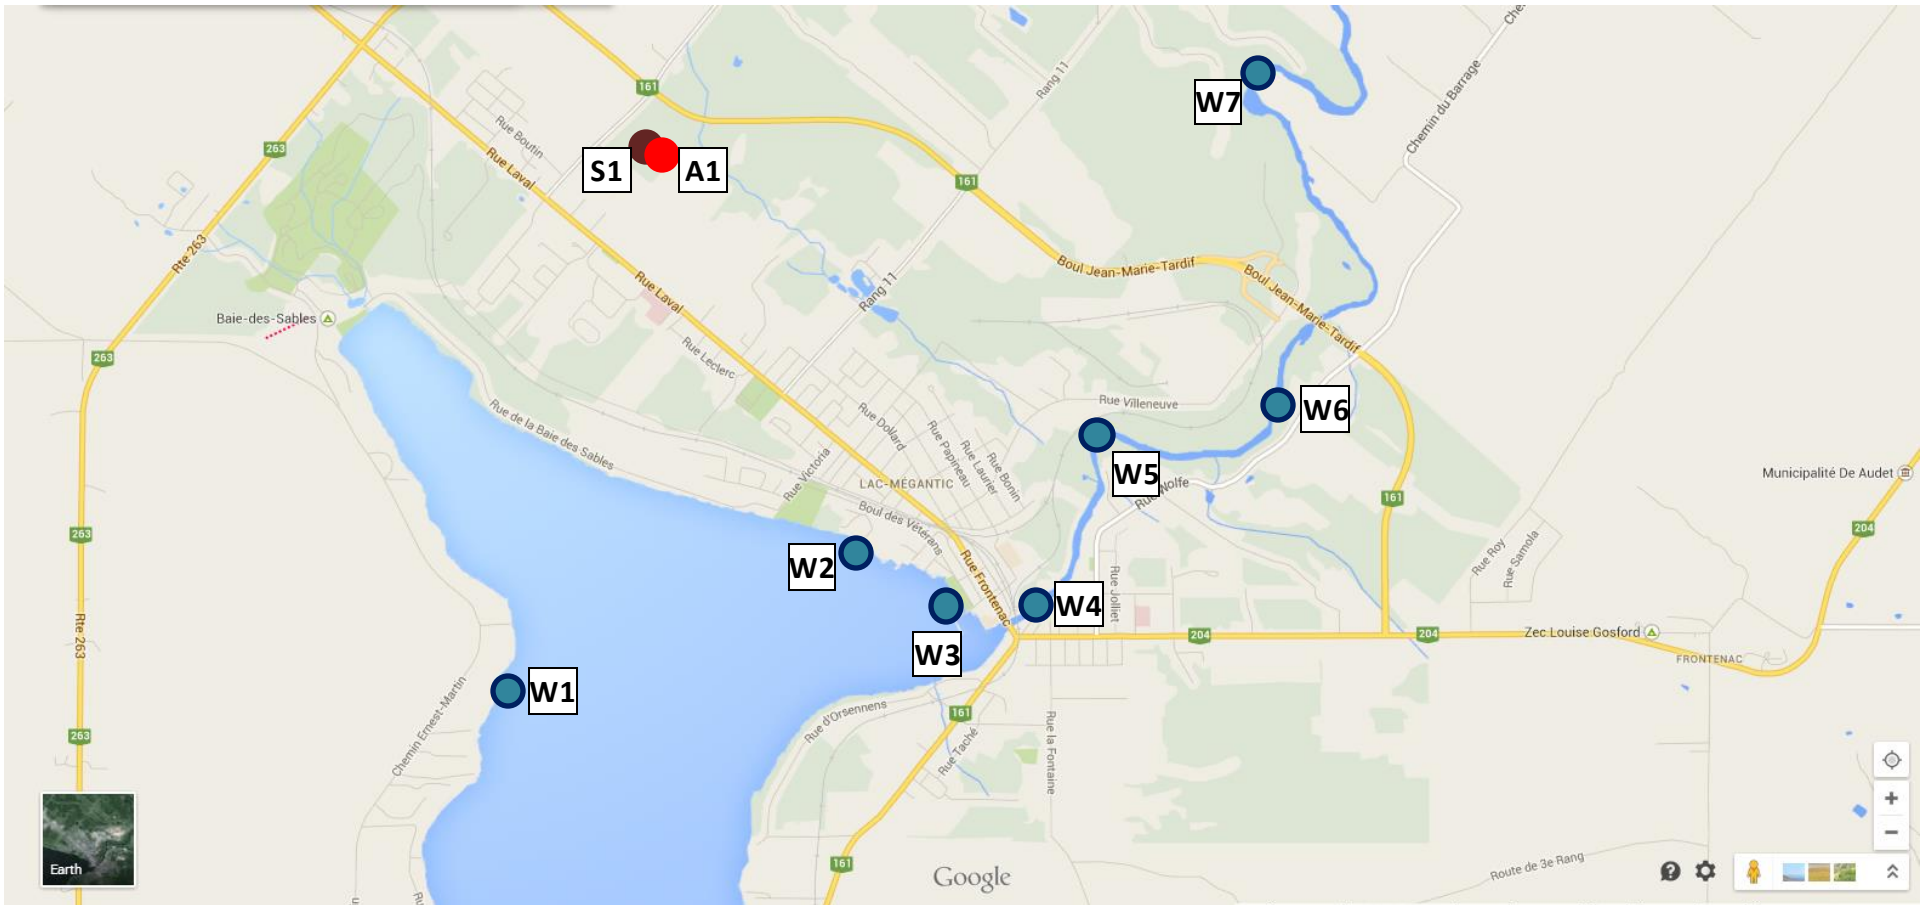

**LAC MÉGANTIC**

**BY TOXLEARN4EU**  
FUNDED BY ERASMUS+

# Case study: lac megantic disaster

# Case study: lac megantic disaster

Zone d'impact

Zone Incendiee

Centre Sportif

Bassin de Regain 48P

Riviere chaude

Les Mégarite

Cheminier