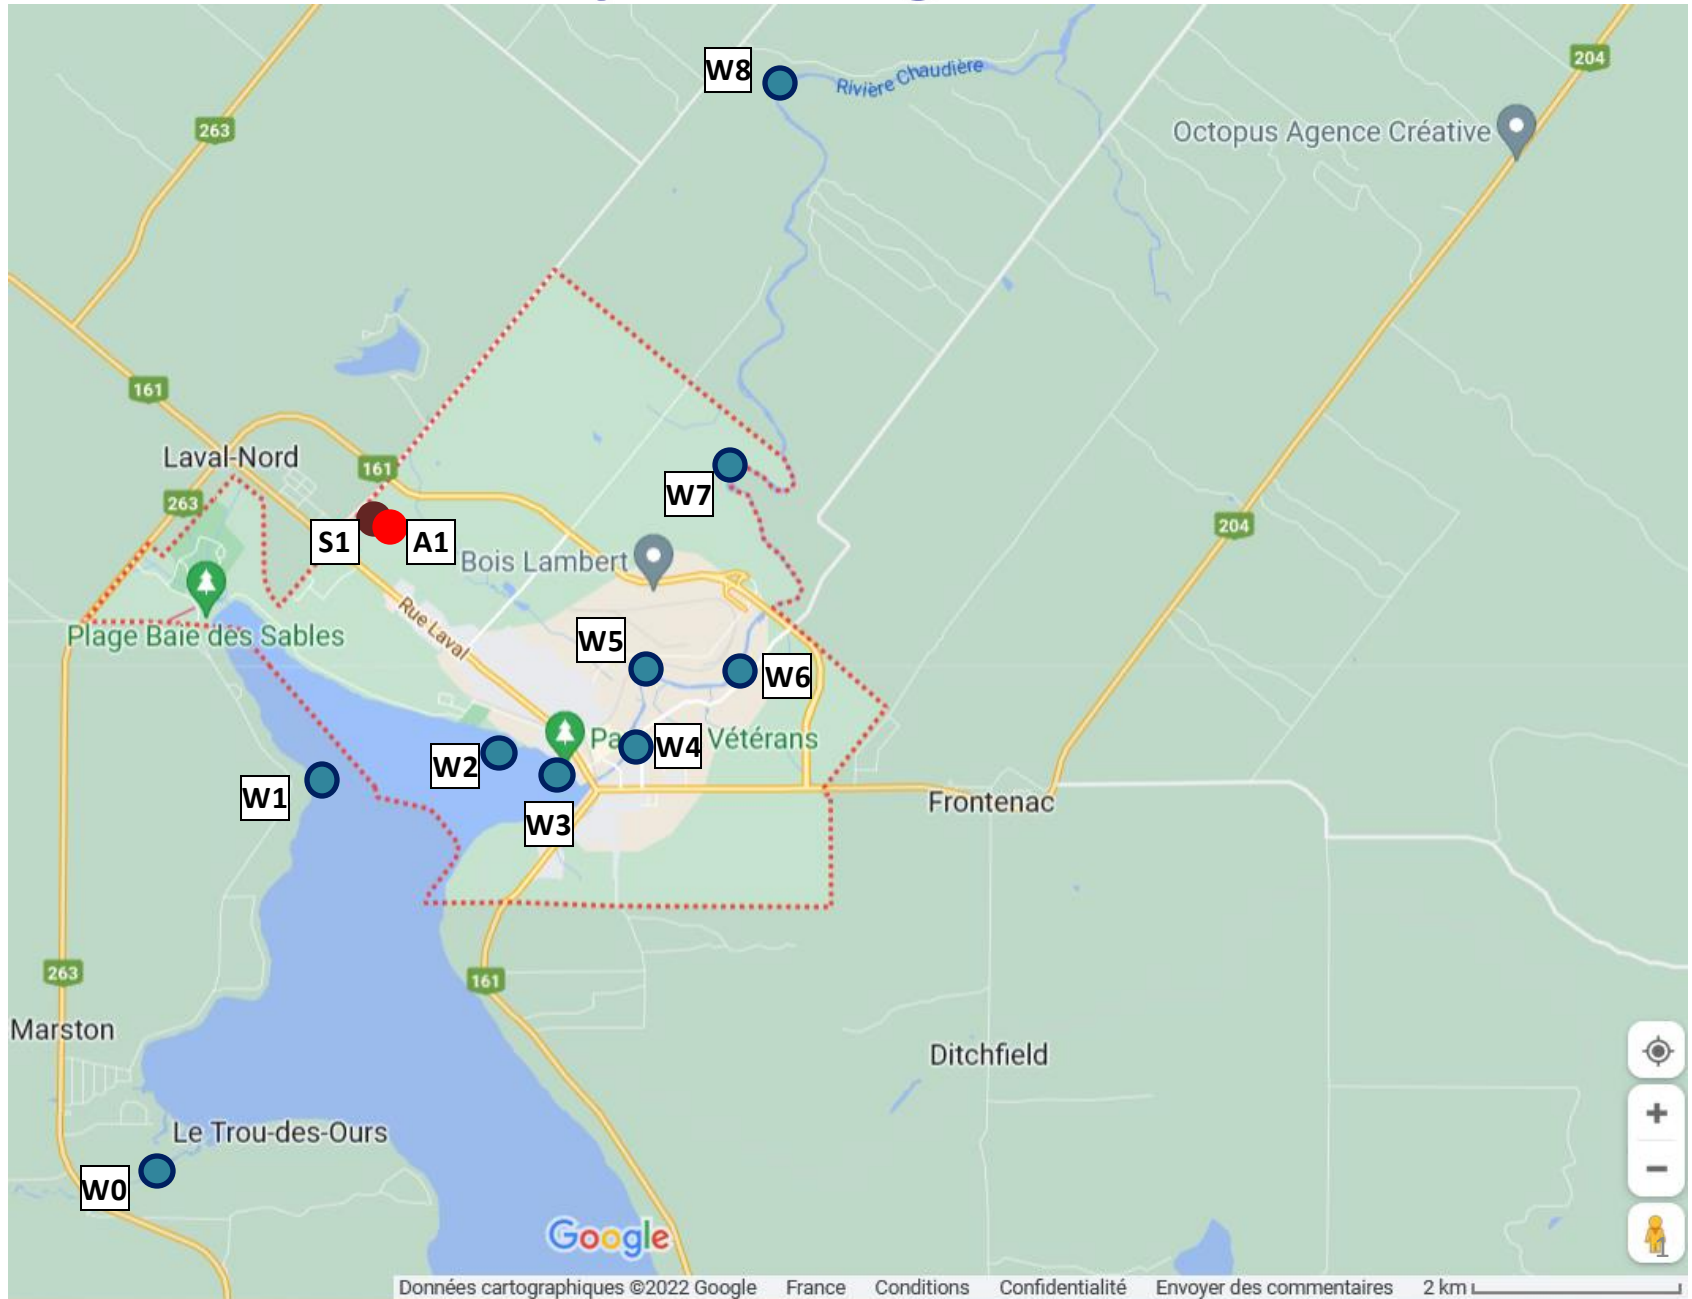

Case study: lac megantic disaster

Case study: lac megantic disaster

Zone d'impact

Zone Incendiee

Centre Sportif

Bassin de Regain 48P

Riviere chaude

Les Mégarite

Chenier

Général

S4

S2

A2

S3

A6

S9