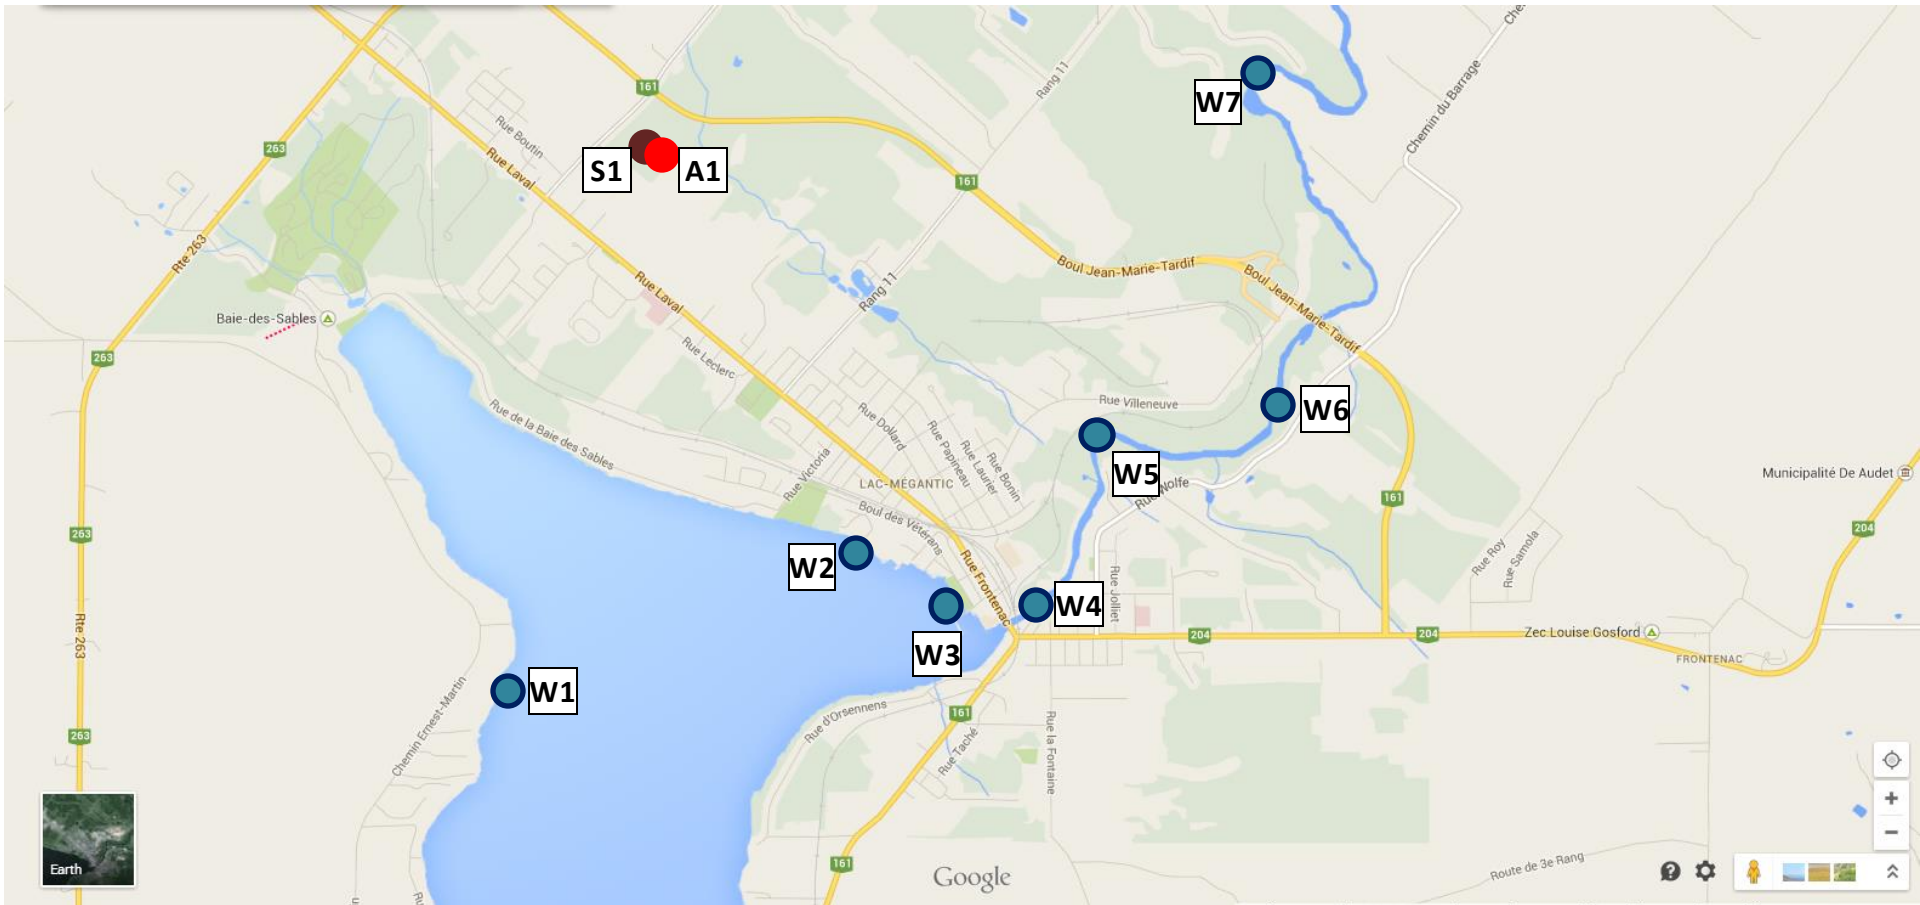

Case study: lac megantic disaster

Case study: lac megantic disaster

Zone d'impact

Zone Incendiee

Centre Sportif

Bassin de Regain 48P

Riviere chaude

Les Mégarite

Chenier

Général

S4

S2

A2

S3

A6

S9

S10