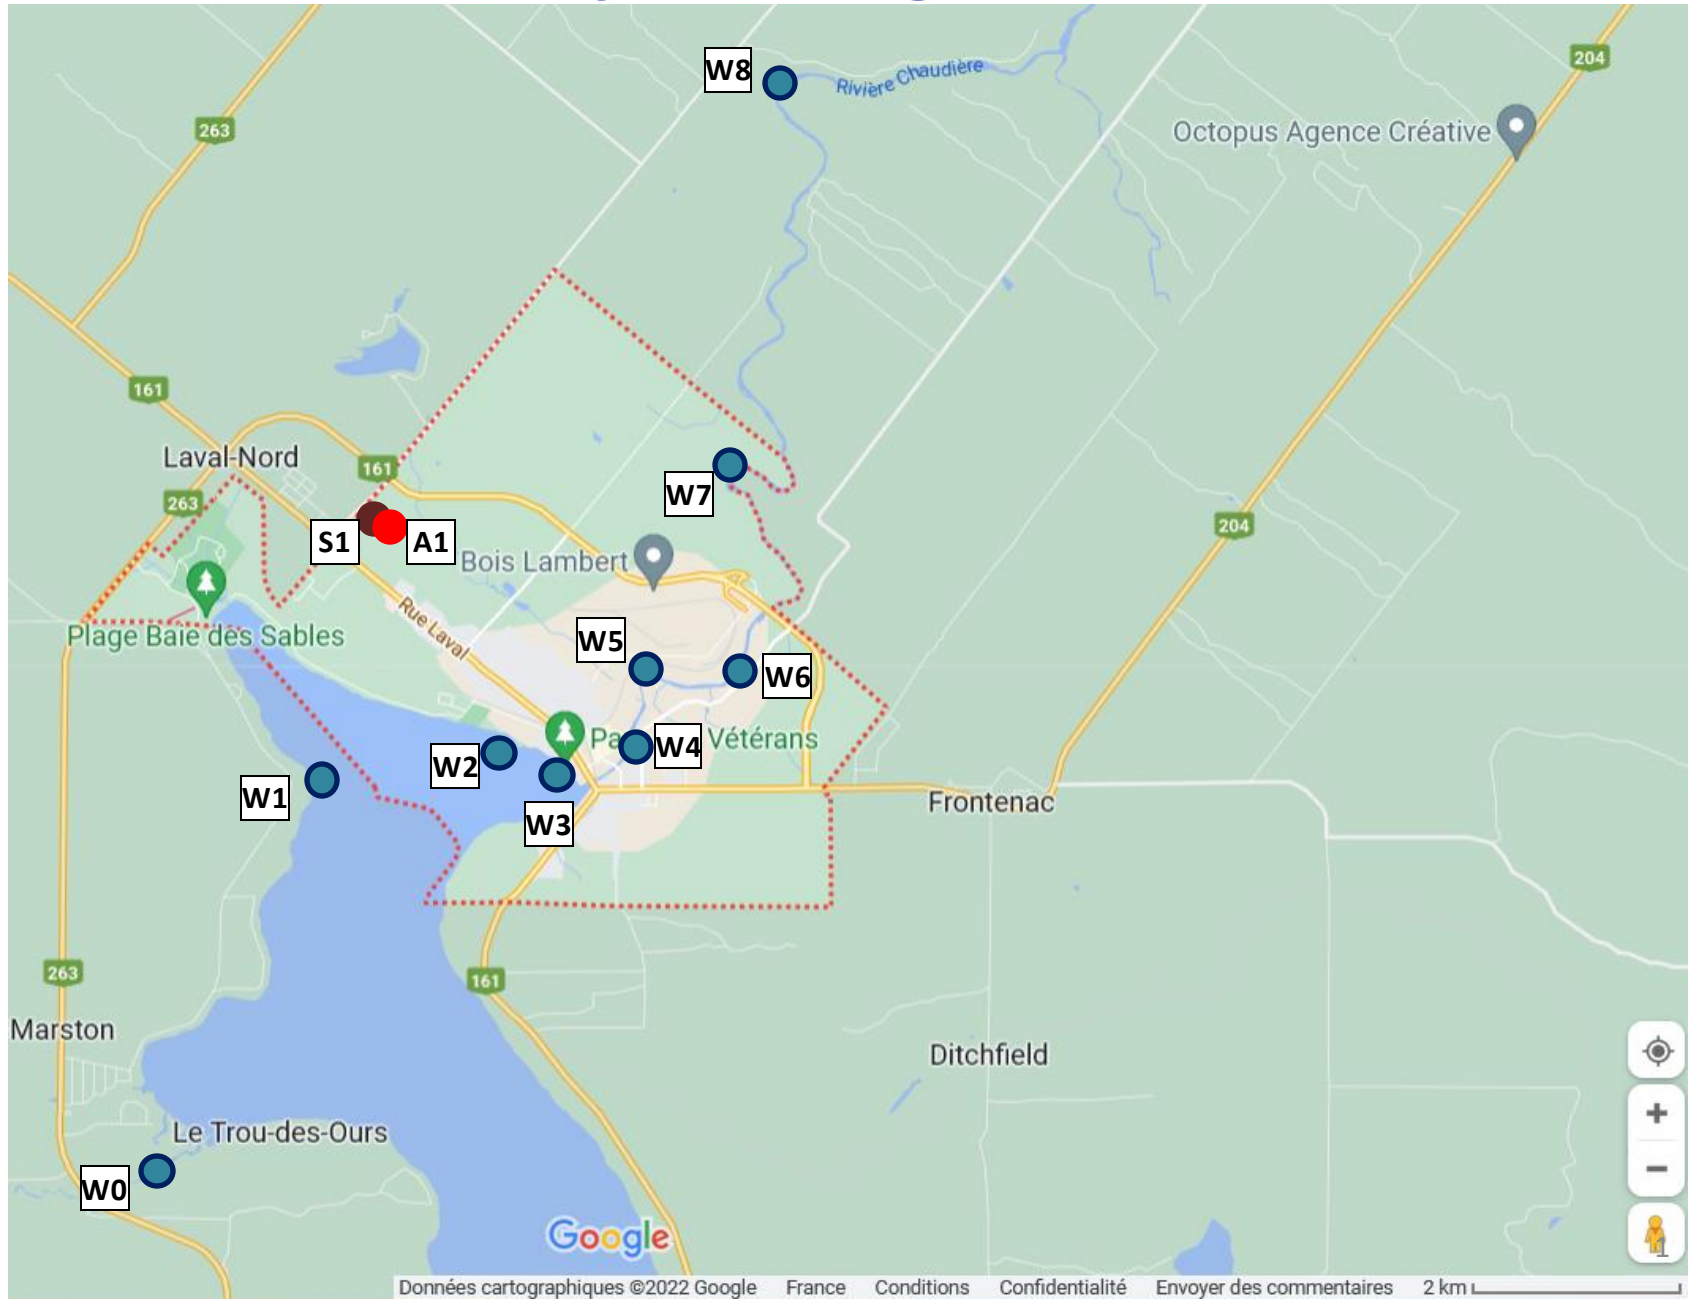

**LAC MÉGANTIC**

**BY TOXLEARN4EU**  
FUNDED BY ERASMUS+

# Case study: lac megantic disaster

# Case study: lac megantic disaster

Zone d'impact

Zone Incendiee

Centre Sportif

Bassin de Regain 48P

Riviere chaude

Les Mégarite

Cheminier