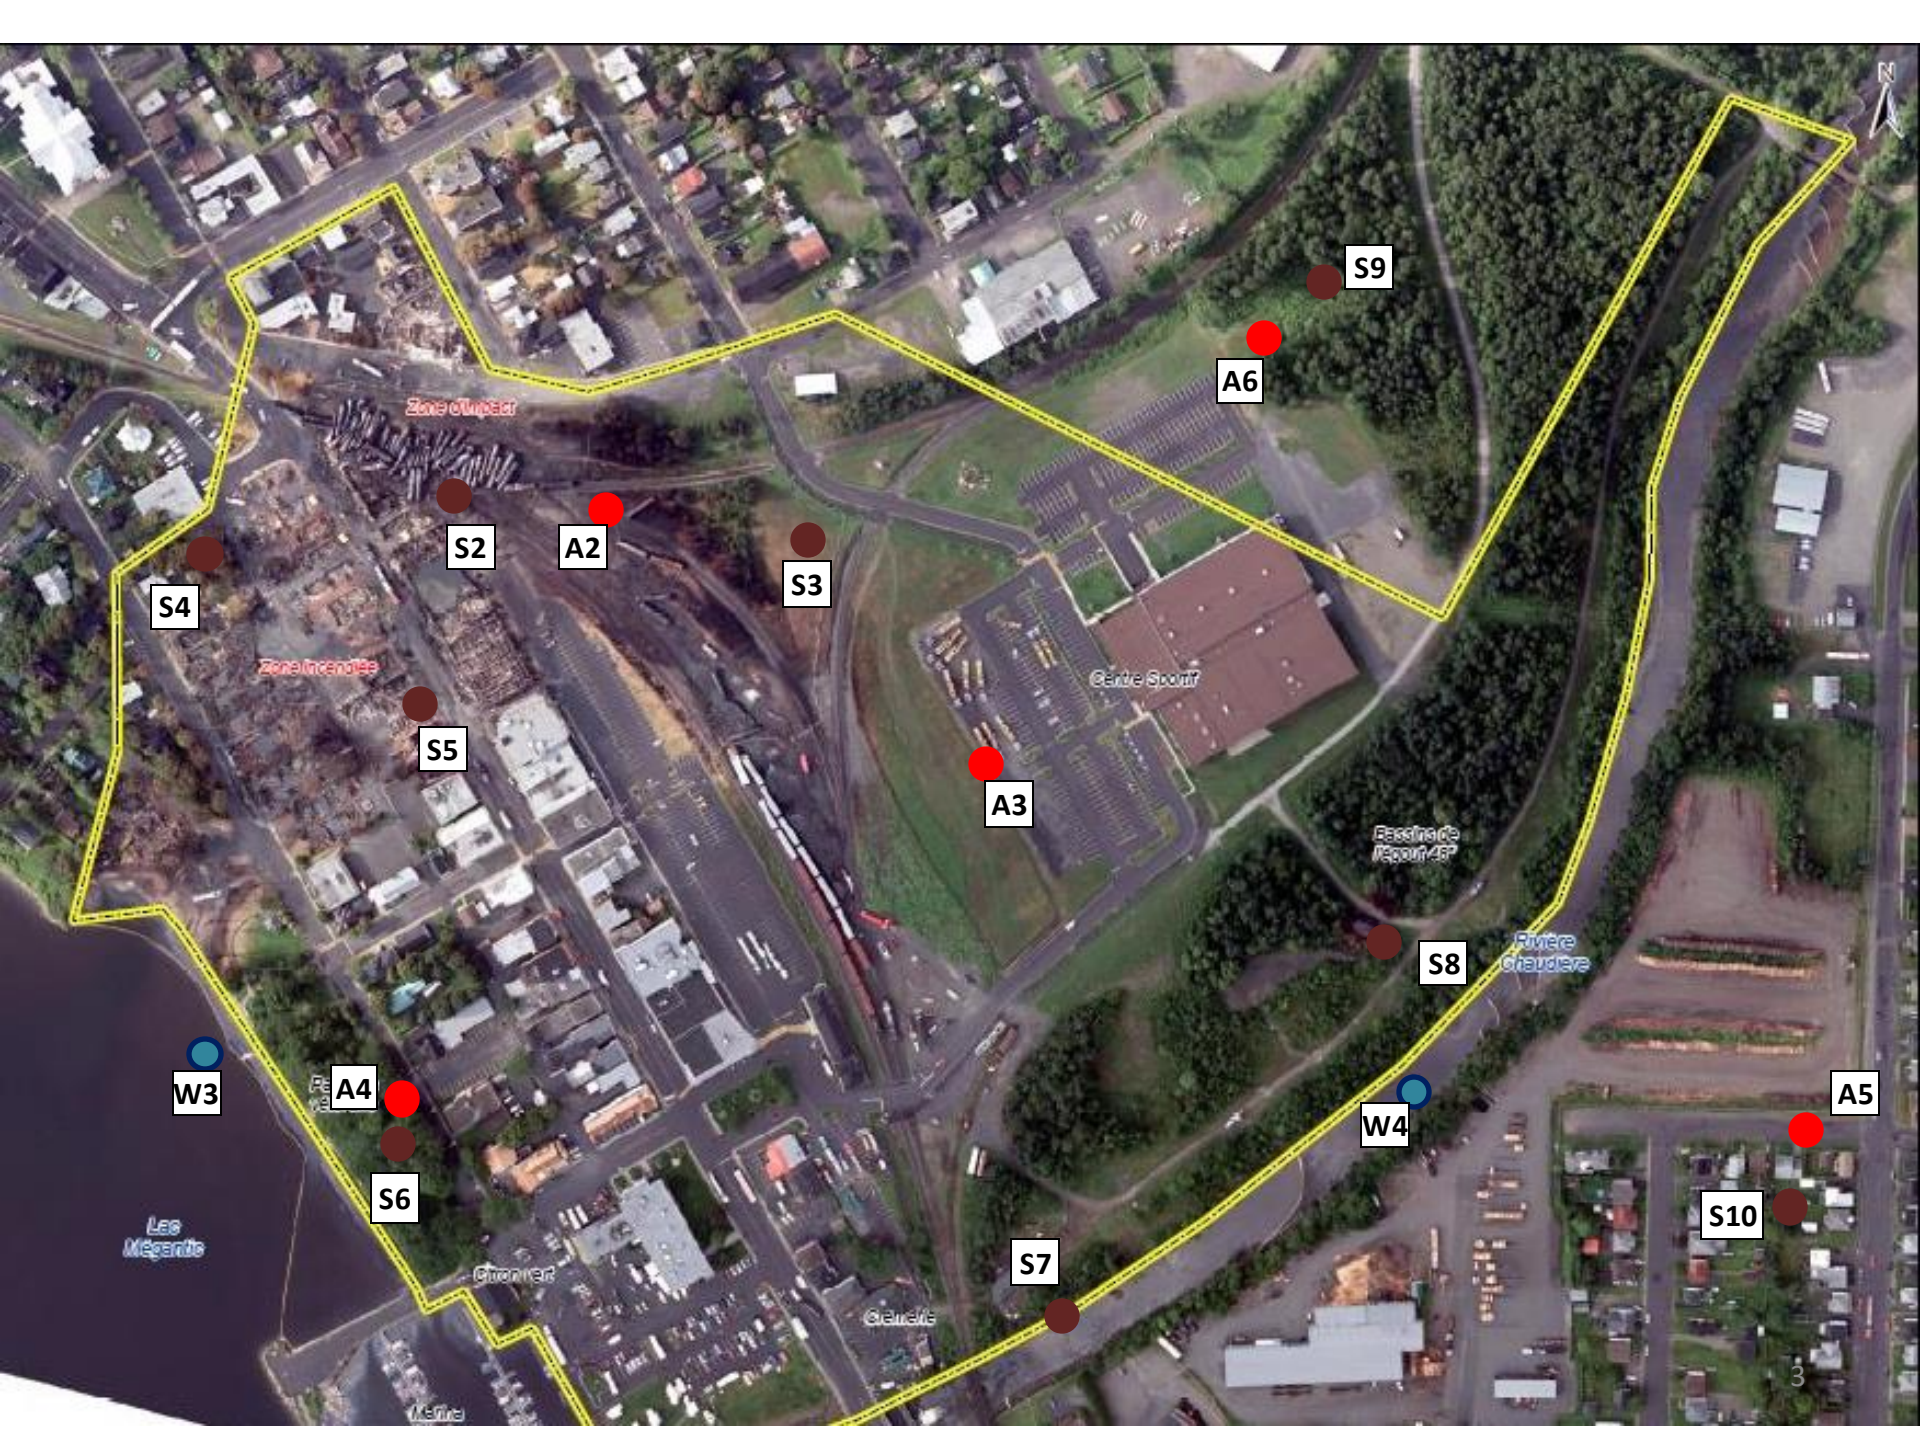

# Case study: lac megantic disaster

# Case study: lac megantic disaster

Zone d'impact

Zone Incendiee

Centre Sportif

Bassin de Regain 48P

Riviere chaude

Les Mégarite

Cheminier