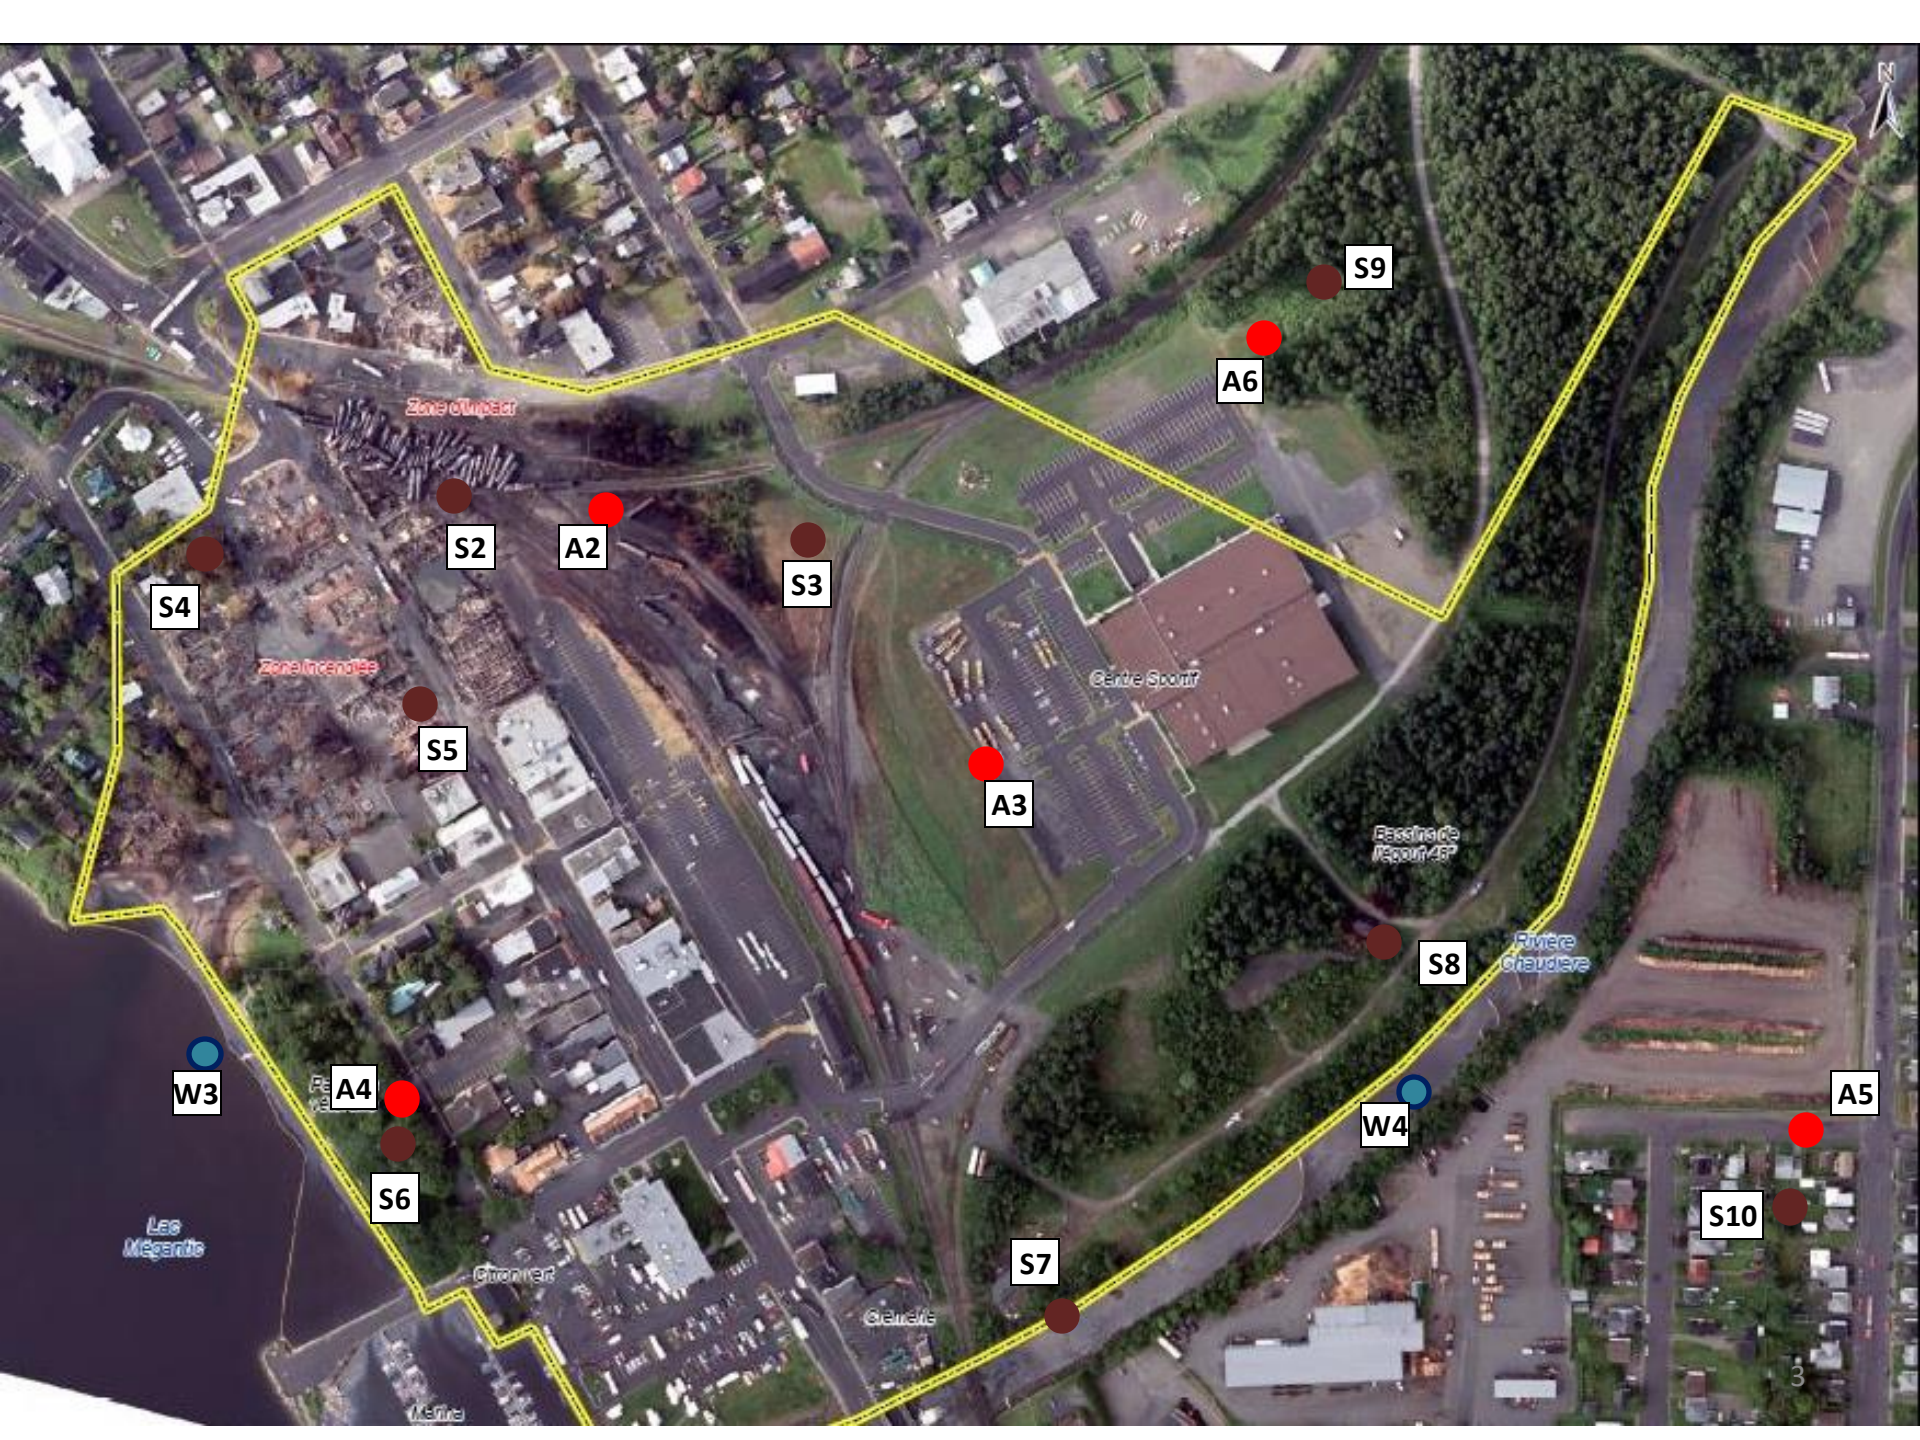

Case study: lac megantic disaster

Case study: lac megantic disaster

Zone d'impact

Zone Incendiee

Centre Sportif

Bassin de Regain 48P

Riviere chaude

Les Mégarite

Chenier

Général

S4

S2

A2

S3

A6

S9